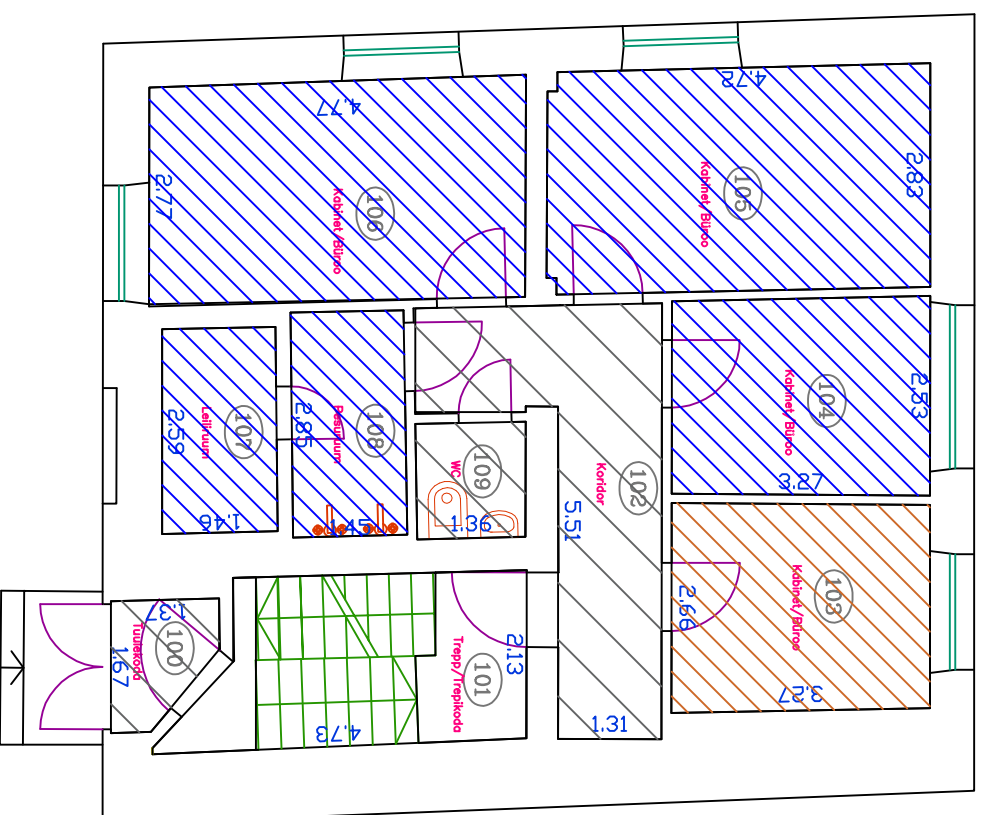

JÄRVEKÜLA TEE 36, KOHTLA-JÄRVE, IDA-VIRUMAA
ESIMENE KORRUS

LEGEND

- Sotsiaalkindlustusamet
- Politsei- ja Piirivalveamet
- Korruuse üldpind